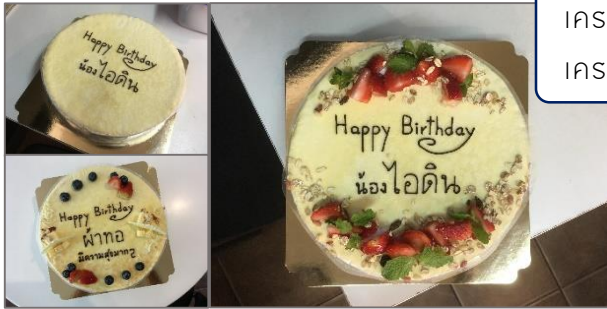

Mille crêpe

เครปเค้ก 750.-
เครปเค้กพิเศษ 900.-

Young coconut Mille crêpe

เครปเค้กมะพร้าวอ่อน 950.-

Macadamia chocolate / Very chocolate cake

เวรี่ช็อกโกแลตเค้ก(3p.) 650.-
เวรี่ช็อกโกแลตเค้ก(2p.) 550.-
แมคคาเดเมียช็อกโกแลตเค้ก(3p.) 900.-
แมคคาเดเมียช็อกโกแลตเค้ก(2p.) 780.-