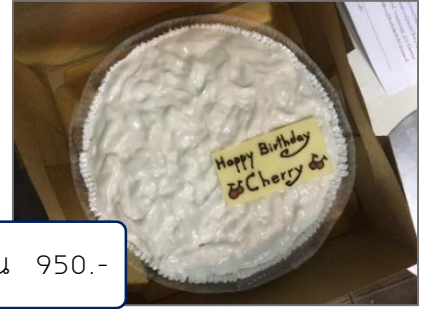

Mille crêpe

เครปเค้ก 750.-
เครปเค้กพิเศษ 900.-

Young coconut Mille crêpe

เครปเค้กมะพร้าวอ่อน 950.-

Macadamia chocolate / Very chocolate cake

เวรี่ช็อกโกแลตเค้ก(3p.) 650.-
เวรี่ช็อกโกแลตเค้ก(2p.) 550.-
แมคคาเดเมียช็อกโกแลตเค้ก(3p.) 900.-
แมคคาเดเมียช็อกโกแลตเค้ก(2p.) 780.-