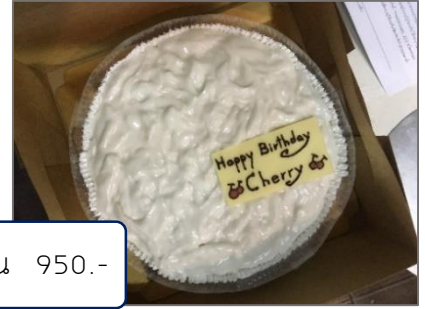

Mille crêpe

เครปเค้ก 750.-
เครปเค้กพิเศษ 900.-

Young coconut Mille crêpe

เครปเค้กมะพร้าวอ่อน 950.-

Macadamia chocolate / Very chocolate cake

เวรี่ช็อกโกแลตเค้ก(3p.) 650.-
เวรี่ช็อกโกแลตเค้ก(2p.) 550.-
แมคคาเดเมียช็อกโกแลตเค้ก(3p.) 950.-
แมคคาเดเมียช็อกโกแลตเค้ก(2p.) 850.-