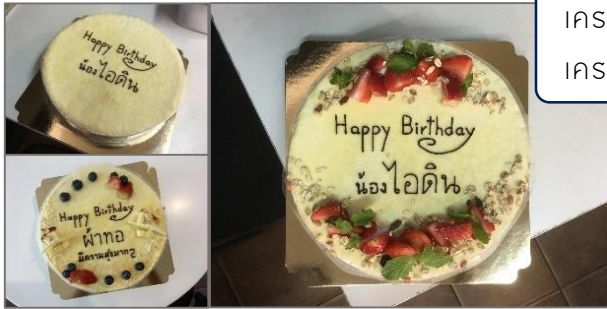

Mille crêpe

เครปเค้ก 750.-
เครปเค้กพิเศษ 900.-

Young coconut Mille crêpe

เครปเค้กมะพร้าวอ่อน 950.-

Macadamia chocolate / Very chocolate cake

เวรี่ช็อกโกแลตเค้ก(3p.) 650.-
เวรี่ช็อกโกแลตเค้ก(2p.) 550.-
แมคคาเดเมียช็อกโกแลตเค้ก(3p.) 950.-
แมคคาเดเมียช็อกโกแลตเค้ก(2p.) 850.-